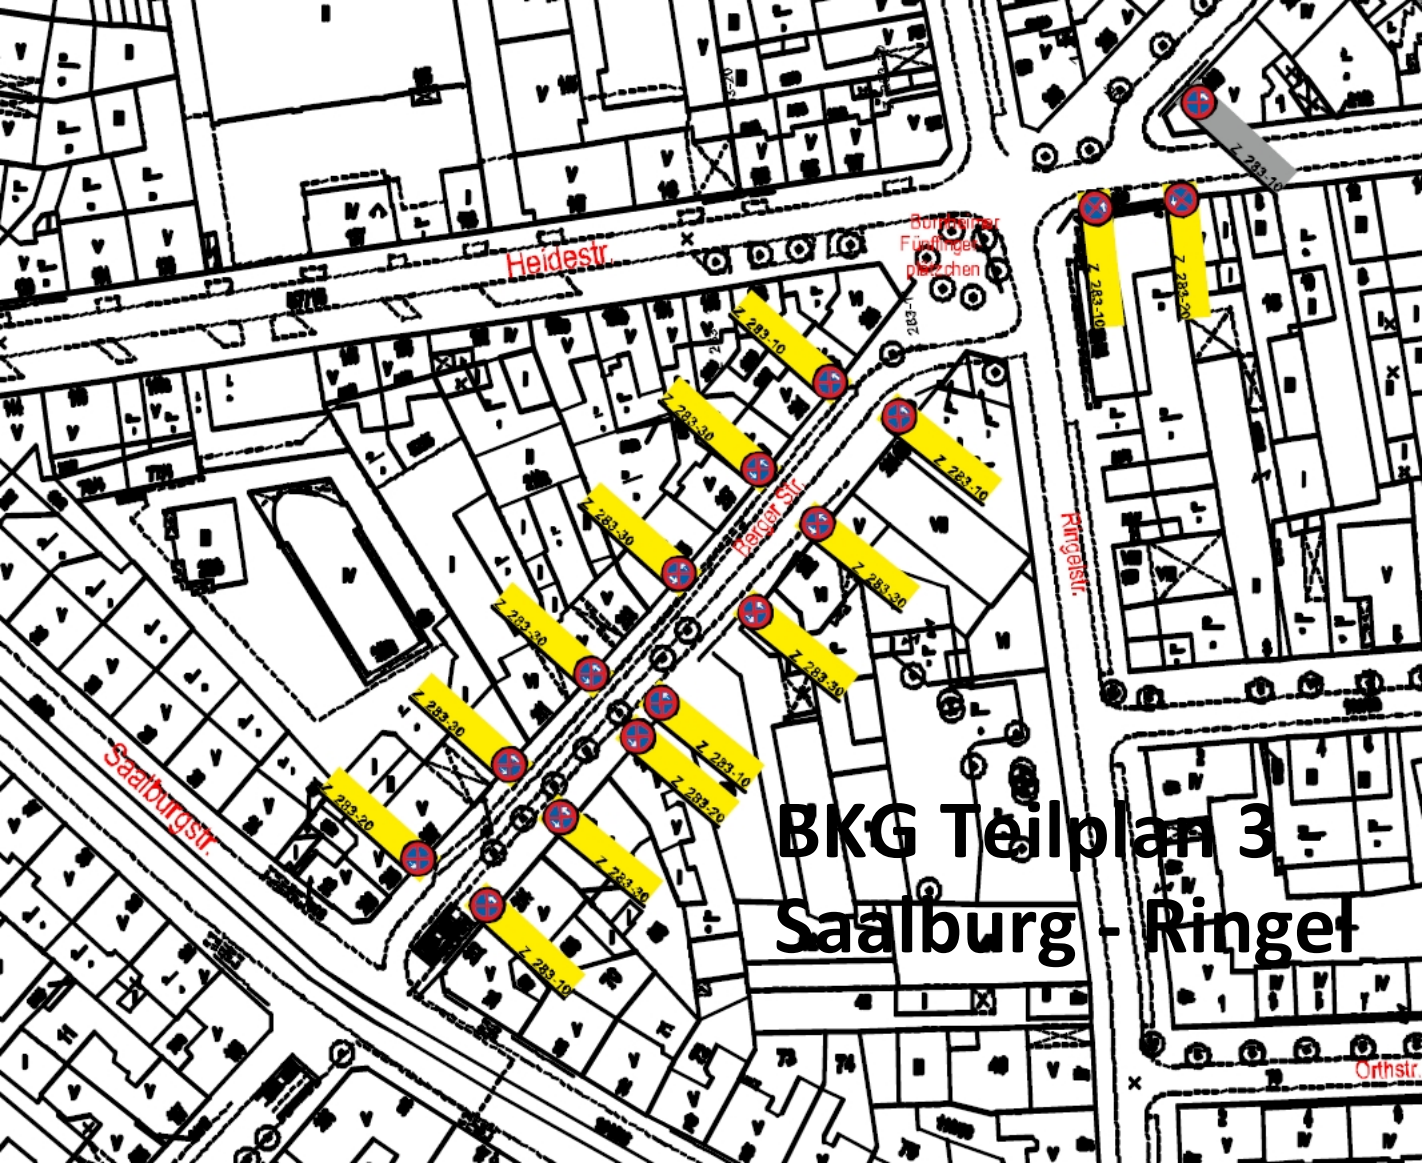

Heidestr.

Bürgerliche
Friedhof
plätzen

Hergert Str.

Ringelstr.

Saalburgstr.

**BKG Teilplan 3
Saalburg-Ringel**

Orthstr.