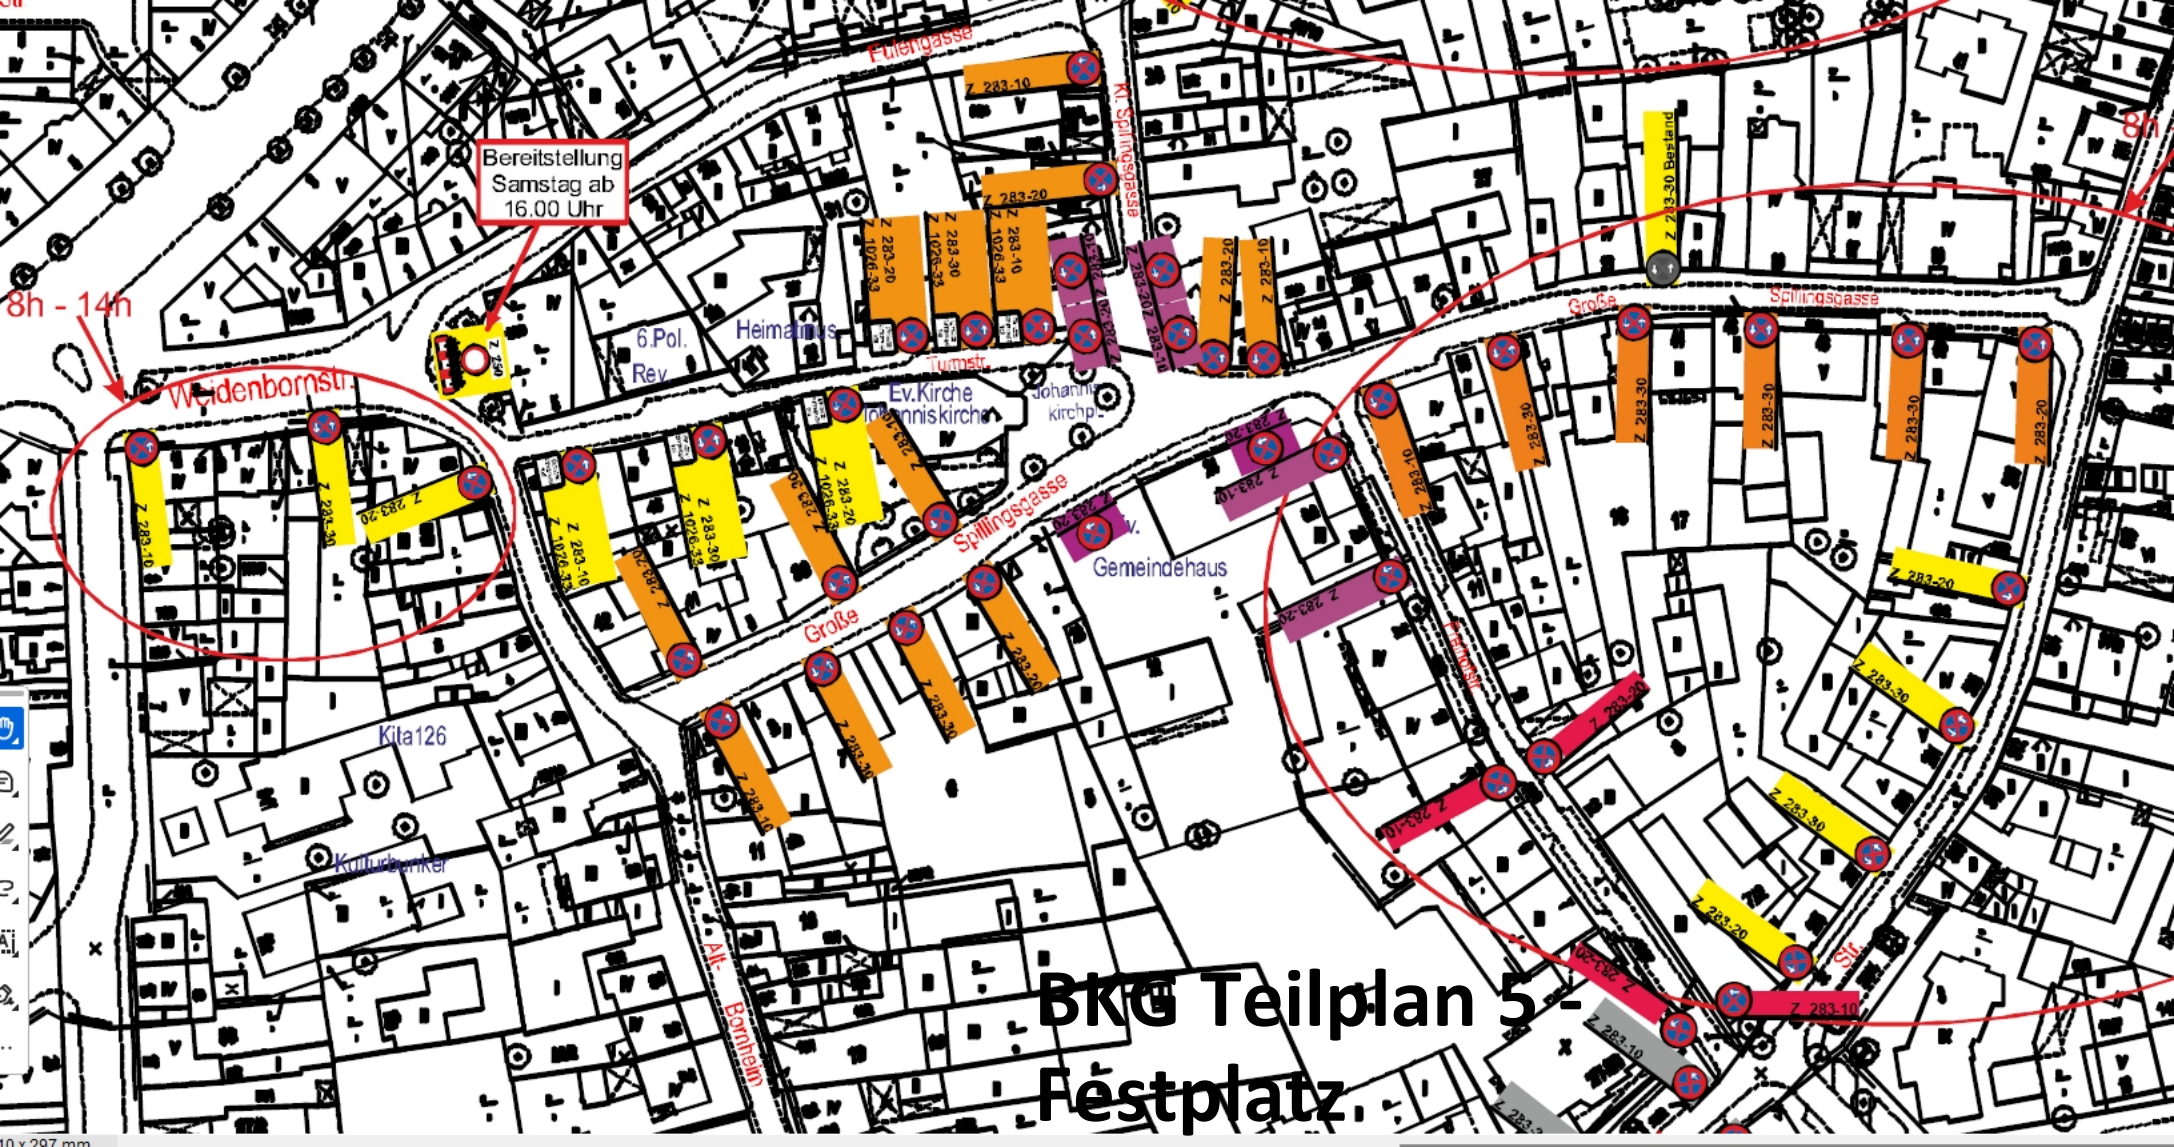

Bereitstellung
Samstag ab
16.00 Uhr

8h - 14h

Weidenbornstr.

Führgasse

6. Pol.
Rev.

Heimathilfe

Ev. Kirche
Johanneskirche

Johanniskirchp.

Gemeindehaus

Kita126

Kulturdenkmal

Alt
Barnheim

BKÖ Teilplan 5
Festplatz.