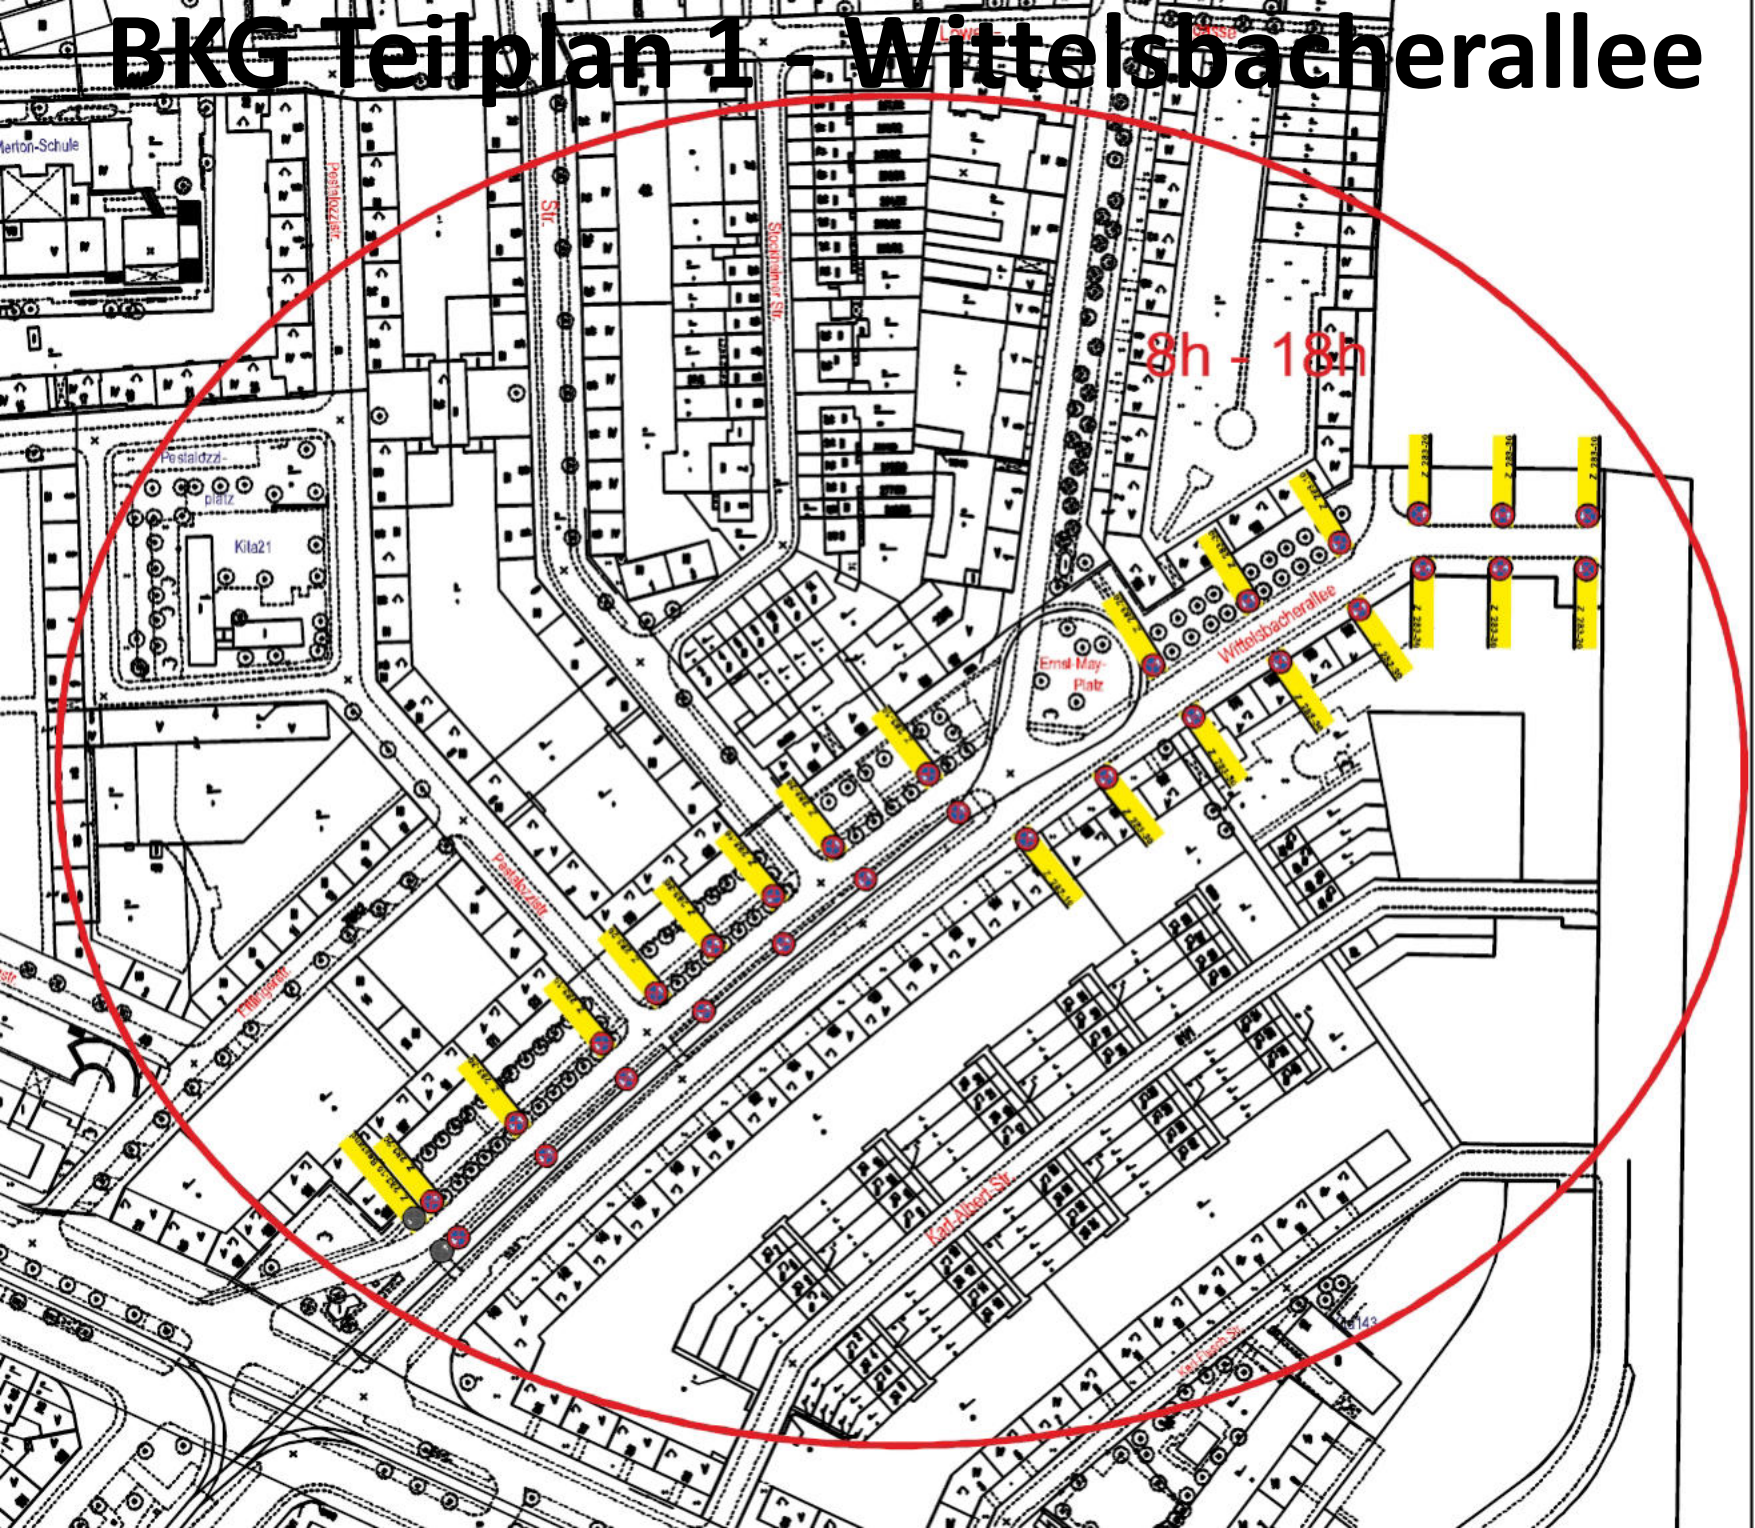

BKG Teilplan 1 - Wittelsbacherallee