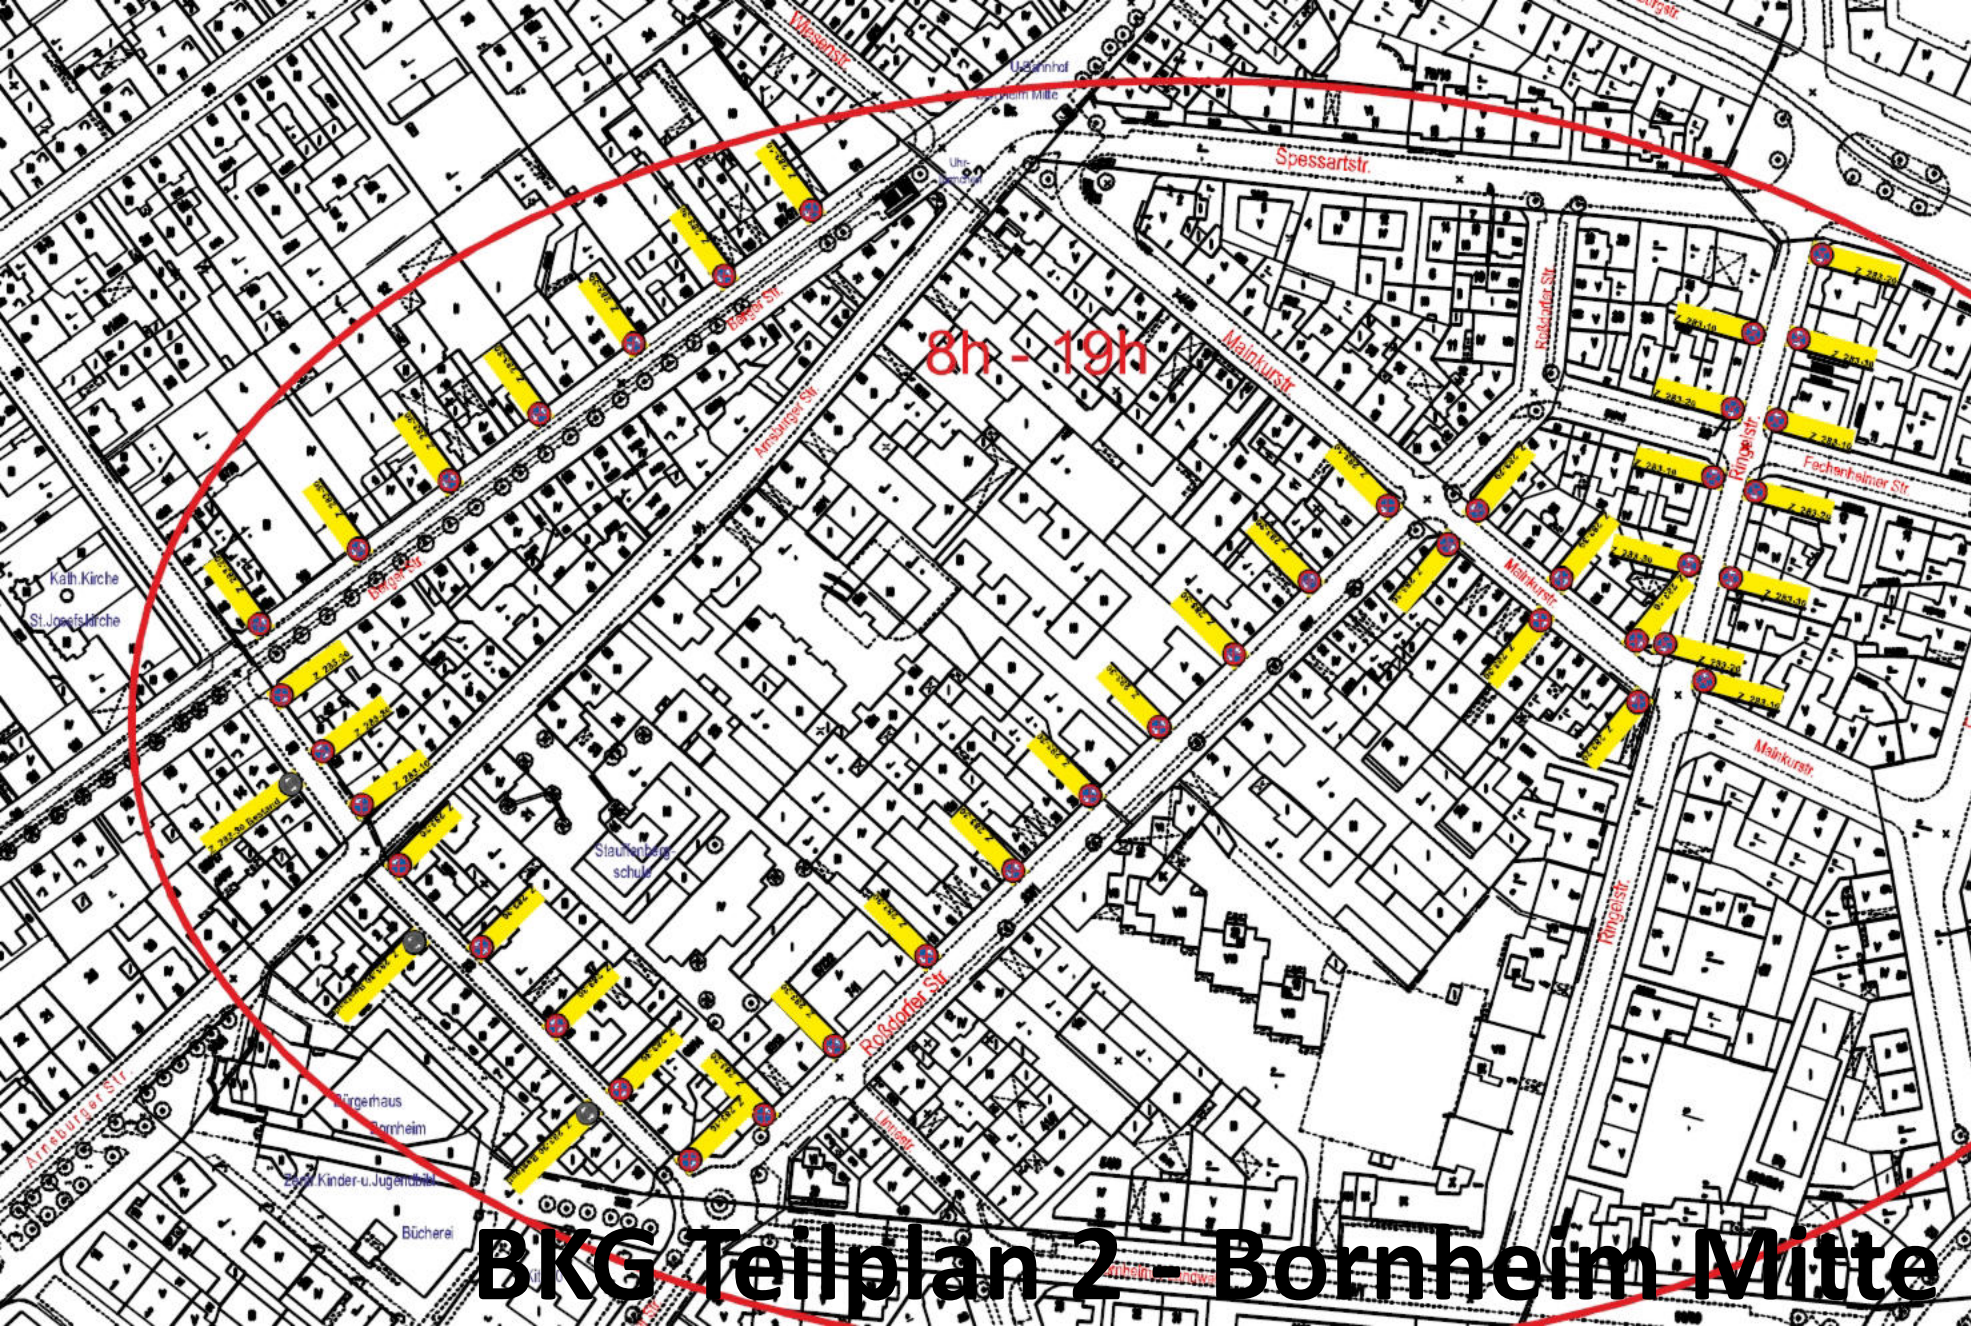

8h - 19h

BKG Teilplan 2 - Bornheim Mitte