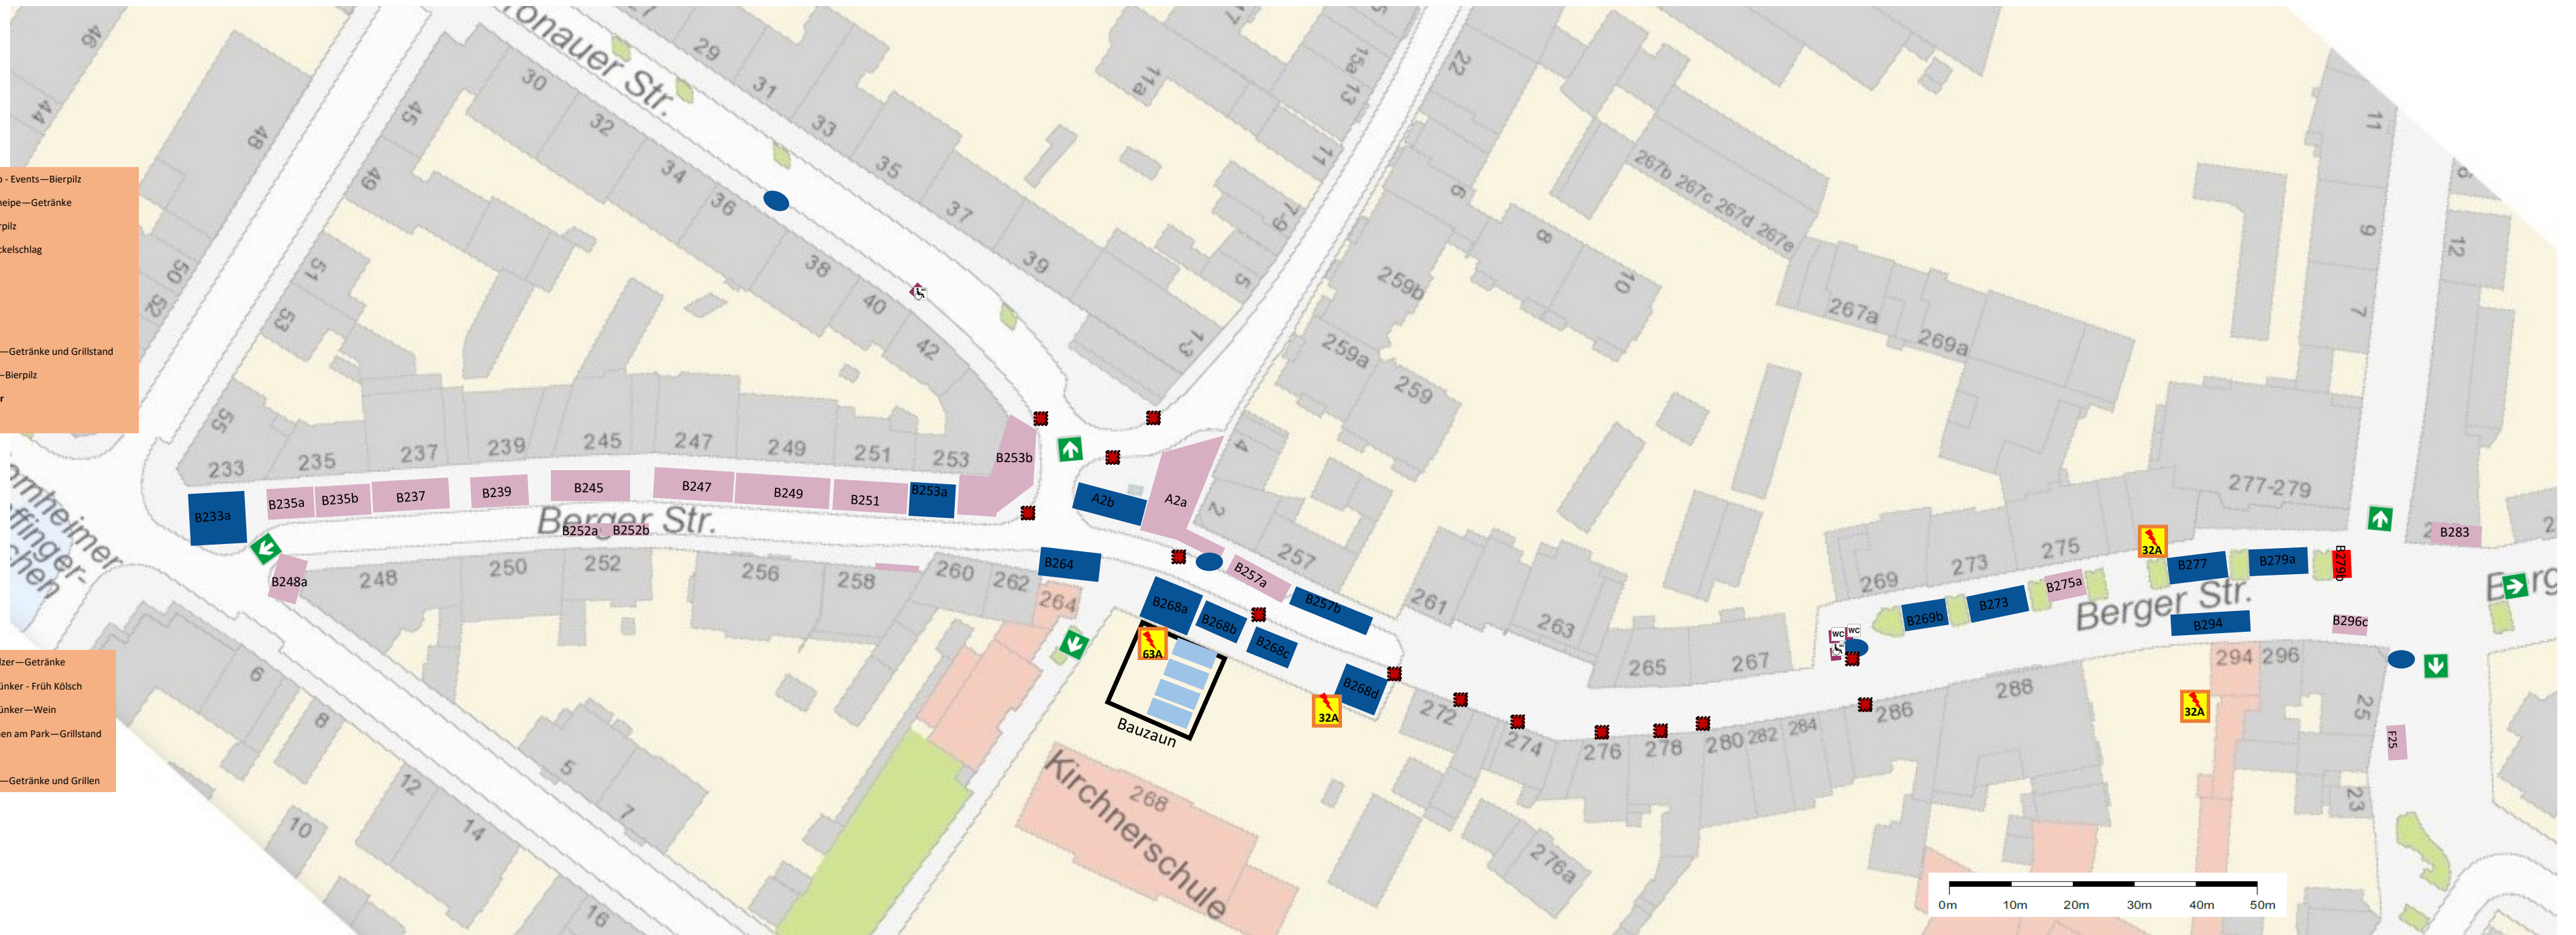

- B233 Fr-Mi Bernemerbub - Events—Bierpils
- B253a Fr-Mi Pohl's Rockneipe—Getränke
- A2b Fr-Mi The IPB—Bierpils
- B257b Fr-Mi Wirtshaus Gickelschlag
- B269a Fr-Mi Toiletten**
- B269b Fr-Mi Frei
- B273 Fr-Mi Weisse Lilie
- B277 Sa+Mi TG Bornheim—Getränke und Grillstand
- B279a Fr-Mi La Duchessa—Bierpils
- B279b Fr-Mi Glascontainer**

- B264 Sa+Mi Apfelwein Solzer—Getränke
- B268a Fr-Mi Weinkeller Dünker - Früh Kölsch
- B268b Sa+Mi Weinkeller Dünker—Wein
- B268c Fr-Mi Tanja's Lädchen am Park—Grillstand
- B268d Fr-Mi Frei
- B294 Sa + Mi TG Bornheim—Getränke und Grillen

- Sommergarten
- Stand
- Bühne
- Toilette
- DRK
- Kühlwagen
- Freie Fläche
- Stand Kerb Fr-Mi
- Abwasser
- Fluchtwege
- Stromkasten
- Wasseranschluss

419 Bernemer Kerb
 Berger Straße
 06.08.2026 -
 12.08.2026