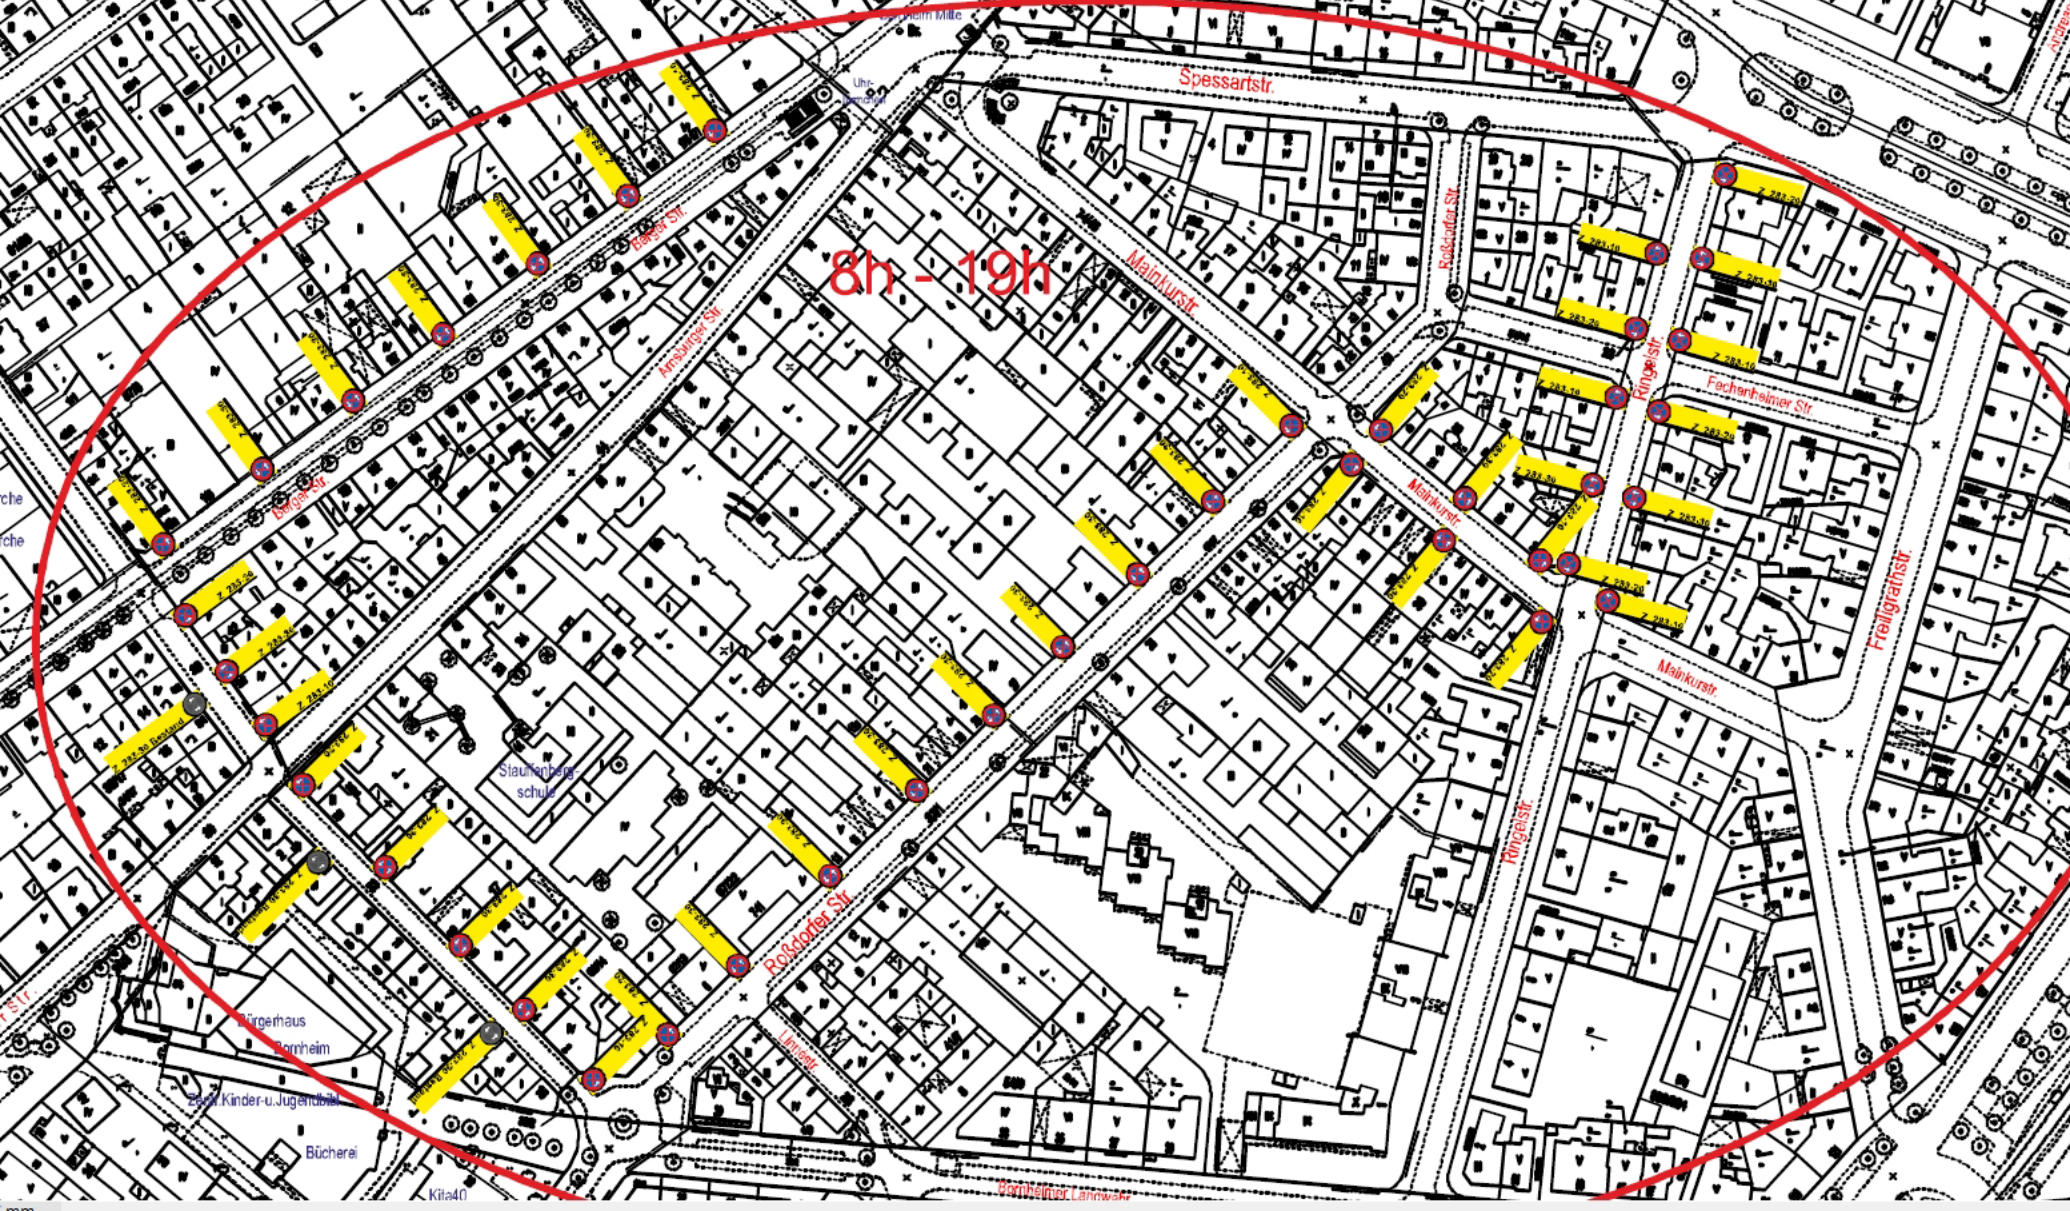

Liste Halteverbote Bernemer Kerb 2025

Farbe im Plan	Zeit Halteverbote	Straße	Beginn Haus-Nr.	Ende Haus-Nr.	Aktion	Teilplan	Gesamtplan
gelb	Samstag, 09.08.25, 08 Uhr - 18 Uhr	Wittelsbacherallee (zwischen Ketterleralle und Saalburgallee)	157 und 168	201 und 190	Festumzug		1 Beschilderung Bernemer Kerb 2025
gelb	Samstag, 09.08.25, 08 Uhr - 19 Uhr	Ringelstraße (zwischen Saalburgallee und Mainkurstr.)	Spessartstr. 28 und Saalburgallee 2	Mainkurstr. 27 und Mainkurstr. 29	Festumzug		2 Beschilderung Bernemer Kerb 2025
gelb	Samstag, 09.08.25, 08 Uhr - 19 Uhr	Mainkurstraße (zwischen Ringelstr. Und Roßdorfer Str.)	Mainkurstr. 27 und Ringelstr. 23	Mainkurstr. 19 und Roßdorfer Str. 40	Festumzug		2 Beschilderung Bernemer Kerb 2025
gelb	Samstag, 09.08.25, 08 Uhr - 19 Uhr	Roßdorfer Straße (zwischen Mainkur Str. und Eichwaldstr.)	Mainkurstr. 15	Roßdorfer Str. 1	Festumzug		2 Beschilderung Bernemer Kerb 2025
gelb	Samstag, 09.08.25, 08 Uhr - 19 Uhr	Eichwaldstraße (zwischen Roßdorfer Str. und Berger Str.)	Eichwaldstr. 2 und Eichwaldstr. 1	Berger Str. 152 und Berger Str. 150	Festumzug		2 Beschilderung Bernemer Kerb 2025
gelb	Samstag, 09.08.25, 08 Uhr - 19 Uhr	Berger Straße (zwischen Eichwaldstr. und Wiesenstr.)	143	179	Festumzug		2 Beschilderung Bernemer Kerb 2025
gelb	Samstag, 09.08.25, 08 Uhr - 19 Uhr	Berger Straße(zwischen Saalburgstr. und Ringelstr.)	205 und 214	225 und 238	Festumzug		3 Beschilderung Bernemer Kerb 2025
gelb	Samstag, 09.08.25, 08 Uhr - 19 Uhr	Löwengasse (vor Hausnummer 4)	4	4	Festumzug		3 Beschilderung Bernemer Kerb 2025
gelb	Samstag, 09.08.25, 08 Uhr - 20 Uhr	Berger Straße (zwischen Freihofstr. und Großer Spillingsgasse)	283	Große Spillingsgasse 52	Festumzug		4 Beschilderung Bernemer Kerb 2025
gelb	Samstag, 09.08.25, 08 Uhr - 20 Uhr	Große Spillingsgasse (zwischen Berger Str. und Freihofstr.)	52	Freihofstr. 30	Festumzug		4 Beschilderung Bernemer Kerb 2025
gelb	Samstag, 09.08.25, 08 Uhr - 20 Uhr	Eulengasse (zwischen kleiner Spillingsgasse und Ilbenstädter Str.)	46 und 39	80 und 55	Festumzug		5 Beschilderung Bernemer Kerb 2025
gelb	Samstag, 09.08.25, 08 Uhr - 14 Uhr	Weidenbornstraße (zwischen Rendeler Str. und Alt Bornheim)	11	3	Baum einholen		4 Beschilderung Bernemer Kerb 2025
gelb	Samstag, 09.08.25, 08 Uhr - 14 Uhr	Alt Bornheim (zwischen Weidenbornstr. Und Turmstr.)	Weidenbornstr. 3	63	Baum einholen		4 Beschilderung Bernemer Kerb 2025
gelb	Samstag, 09.08.25, 08 Uhr - 14 Uhr	Turmstraße (zwische Alt Bornheim und Johanniskirchplatz)	Alt-Bornheim 66	8	Baum einholen		4 Beschilderung Bernemer Kerb 2025
grau	Freitag, 08.08.25 bis Mittwoch 14.08.24	Berger Straße (zwischen Haus-Nr.: 248 und Freihofstr.)	248 und 251	279 und Falltorstr. 25	Straßenfest / Bernemer Mittwoch		6 Beschilderung Bernemer Kerb 2025
grau	Freitag, 08.08.25 bis Mittwoch 14.08.24	Gronauer Straße (zwischen Haus-Nr.: 37 und Alt Bornheim)	42 und Alt Bornheim 1	40 und 37	Straßenfest / Bernemer Mittwoch		6 Beschilderung Bernemer Kerb 2025
grau	Freitag, 08.08.25 bis Mittwoch 14.08.24	Alt Bornheim	Berger Str. 255	Berger Str. 259A	Straßenfest / Bernemer Mittwoch		6 Beschilderung Bernemer Kerb 2025
orange	Donnerstag, 07.08.25 bis Montag, 11.08.25	Große Spillingsgasse (zwischen Alt Bornheim und Johanniskirchplatz)	3 und Alt Bornheim 54	5 und 8	Bernemer Kerb / Festplatz		4 Beschilderung Bernemer Kerb 2025
orange	Donnerstag, 07.08.25 bis Montag, 11.08.25	Große Spillingsgasse	15	kleine Spillingsgasse 10	Bernemer Kerb / Festplatz		4 Beschilderung Bernemer Kerb 2025
orange	Donnerstag, 07.08.25 bis Montag, 11.08.25	Kleine Spillingsgasse (komplett)	1	9	Bernemer Kerb / Festplatz		4 Beschilderung Bernemer Kerb 2025
orange	Donnerstag, 07.08.25 bis Montag, 11.08.25	Turmstraße (vor Johanniskirchplatz bis Garten Johanniskirche)	15	23	Bernemer Kerb / Festplatz		4 Beschilderung Bernemer Kerb 2025
lila	Donnerstag, 07.08.25 bis Donnerstag, 14.08.25	große Spillingsgasse (vor Gemeindezentrum, Haus-Nr.: 24)	16	24	Bernemer Kerb / Festplatz / Abbau Kerbebaum		4 Beschilderung Bernemer Kerb 2025
lila	Donnerstag, 07.08.25 bis Donnerstag, 14.08.25	Freihofstr (zwischen Große Spillingsgasse und Haus-Nr.: 23)	23	bis Große Spillingsgasse 24	Bernemer Kerb / Festplatz / Abbau Kerbebaum		4 Beschilderung Bernemer Kerb 2025
lila	Donnerstag, 07.08.25 bis Donnerstag, 14.08.25	kleine Spillingsgasse	10	10	Bernemer Kerb / Festplatz / Abbau Kerbebaum		4 Beschilderung Bernemer Kerb 2025
blau	Mittwoch, 13.08.25 08 Uhr - 24 Uhr	Gronauer Straße	37 und 40	27 und 30	Bernemer Mittwoch		6 Beschilderung Bernemer Kerb 2025