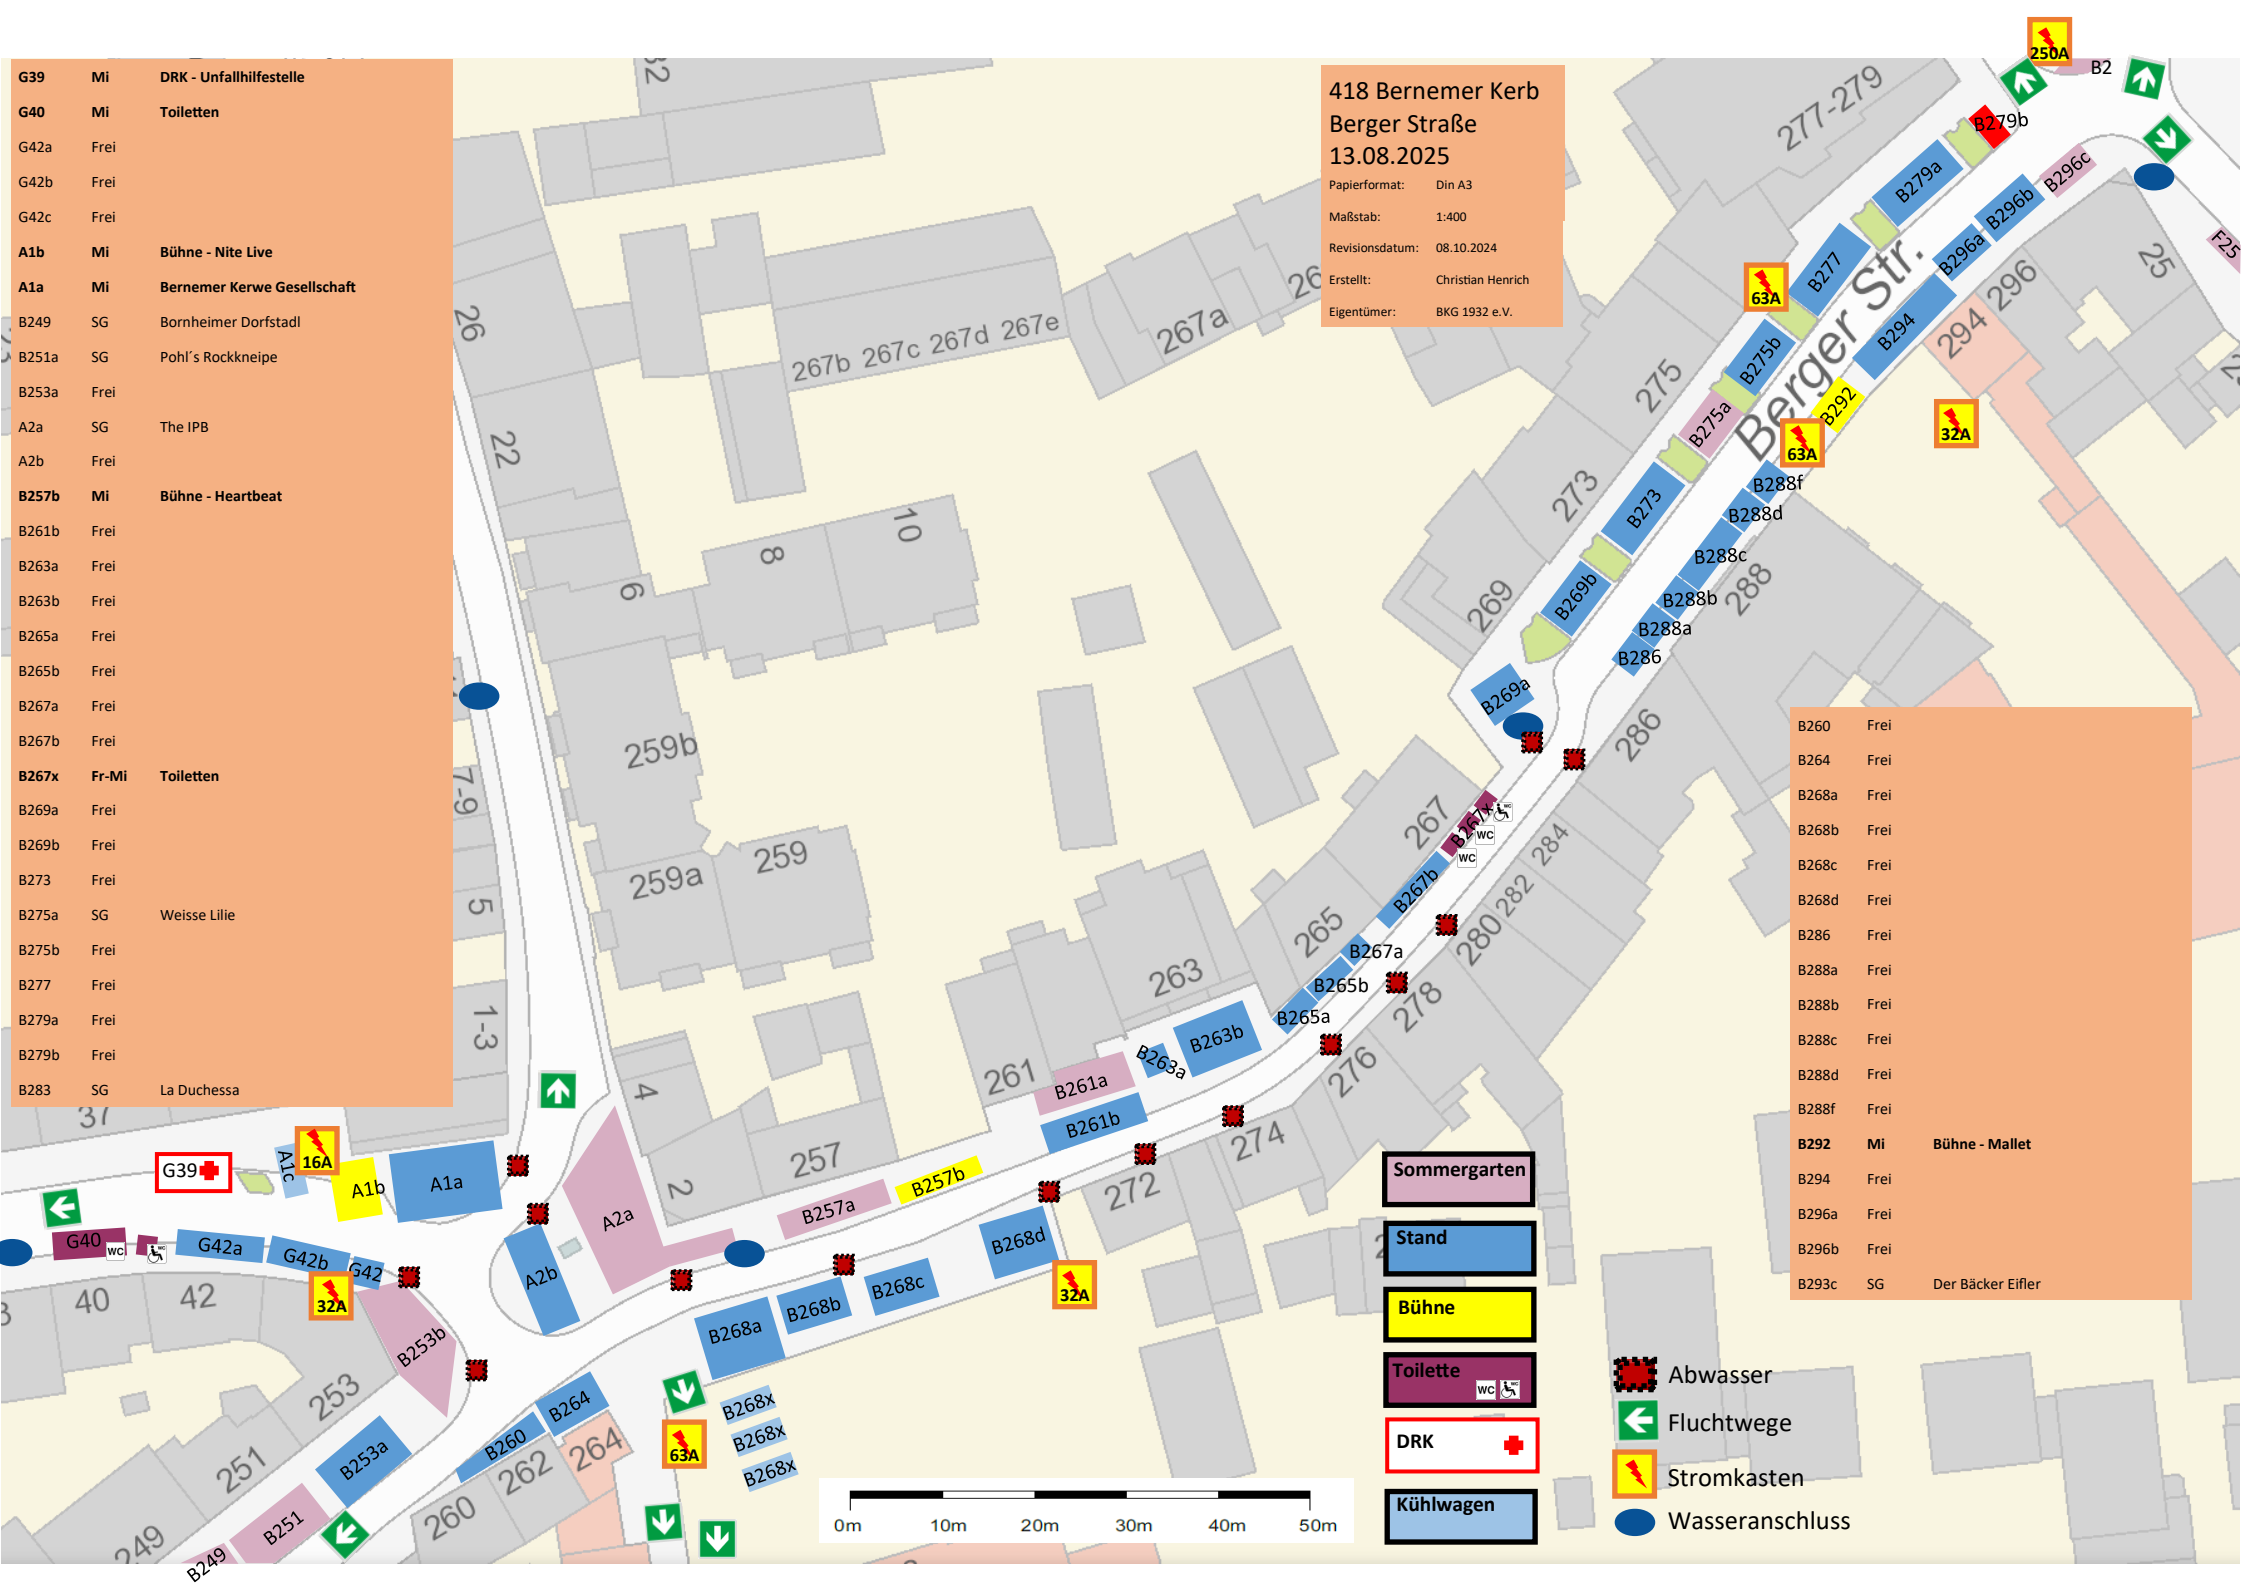

G39	Mi	DRK - Unfallhilfestelle
G40	Mi	Toiletten
G42a	Frei	
G42b	Frei	
G42c	Frei	
A1b	Mi	Bühne - Nite Live
A1a	Mi	Berner Kerwe Gesellschaft
B249	SG	Bornheimer Dorfstadt
B251a	SG	Pohl's Rockkneipe
B253a	Frei	
A2a	SG	The IPB
A2b	Frei	
B257b	Mi	Bühne - Heartbeat
B261b	Frei	
B263a	Frei	
B263b	Frei	
B265a	Frei	
B265b	Frei	
B267a	Frei	
B267b	Frei	
B267x	Fr-Mi	Toiletten
B269a	Frei	
B269b	Frei	
B273	Frei	
B275a	SG	Weisse Lilie
B275b	Frei	
B277	Frei	
B279a	Frei	
B279b	Frei	
B283	SG	La Duchessa

418 Berner Kerb
 Berger Straße
 13.08.2025
 Papierformat: Din A3
 Maßstab: 1:400
 Revisionsdatum: 08.10.2024
 Erstellt: Christian Henrich
 Eigentümer: BKG 1932 e.V.

B260	Frei	
B264	Frei	
B268a	Frei	
B268b	Frei	
B268c	Frei	
B268d	Frei	
B286	Frei	
B288a	Frei	
B288b	Frei	
B288c	Frei	
B288d	Frei	
B288f	Frei	
B292	Mi	Bühne - Mallet
B294	Frei	
B296a	Frei	
B296b	Frei	
B293c	SG	Der Bäcker Eifler

- Sommergarten
- Stand
- Bühne
- Toilette
- DRK
- Kühlwagen

- Abwasser
- Fluchtwege
- Stromkasten
- Wasseranschluss