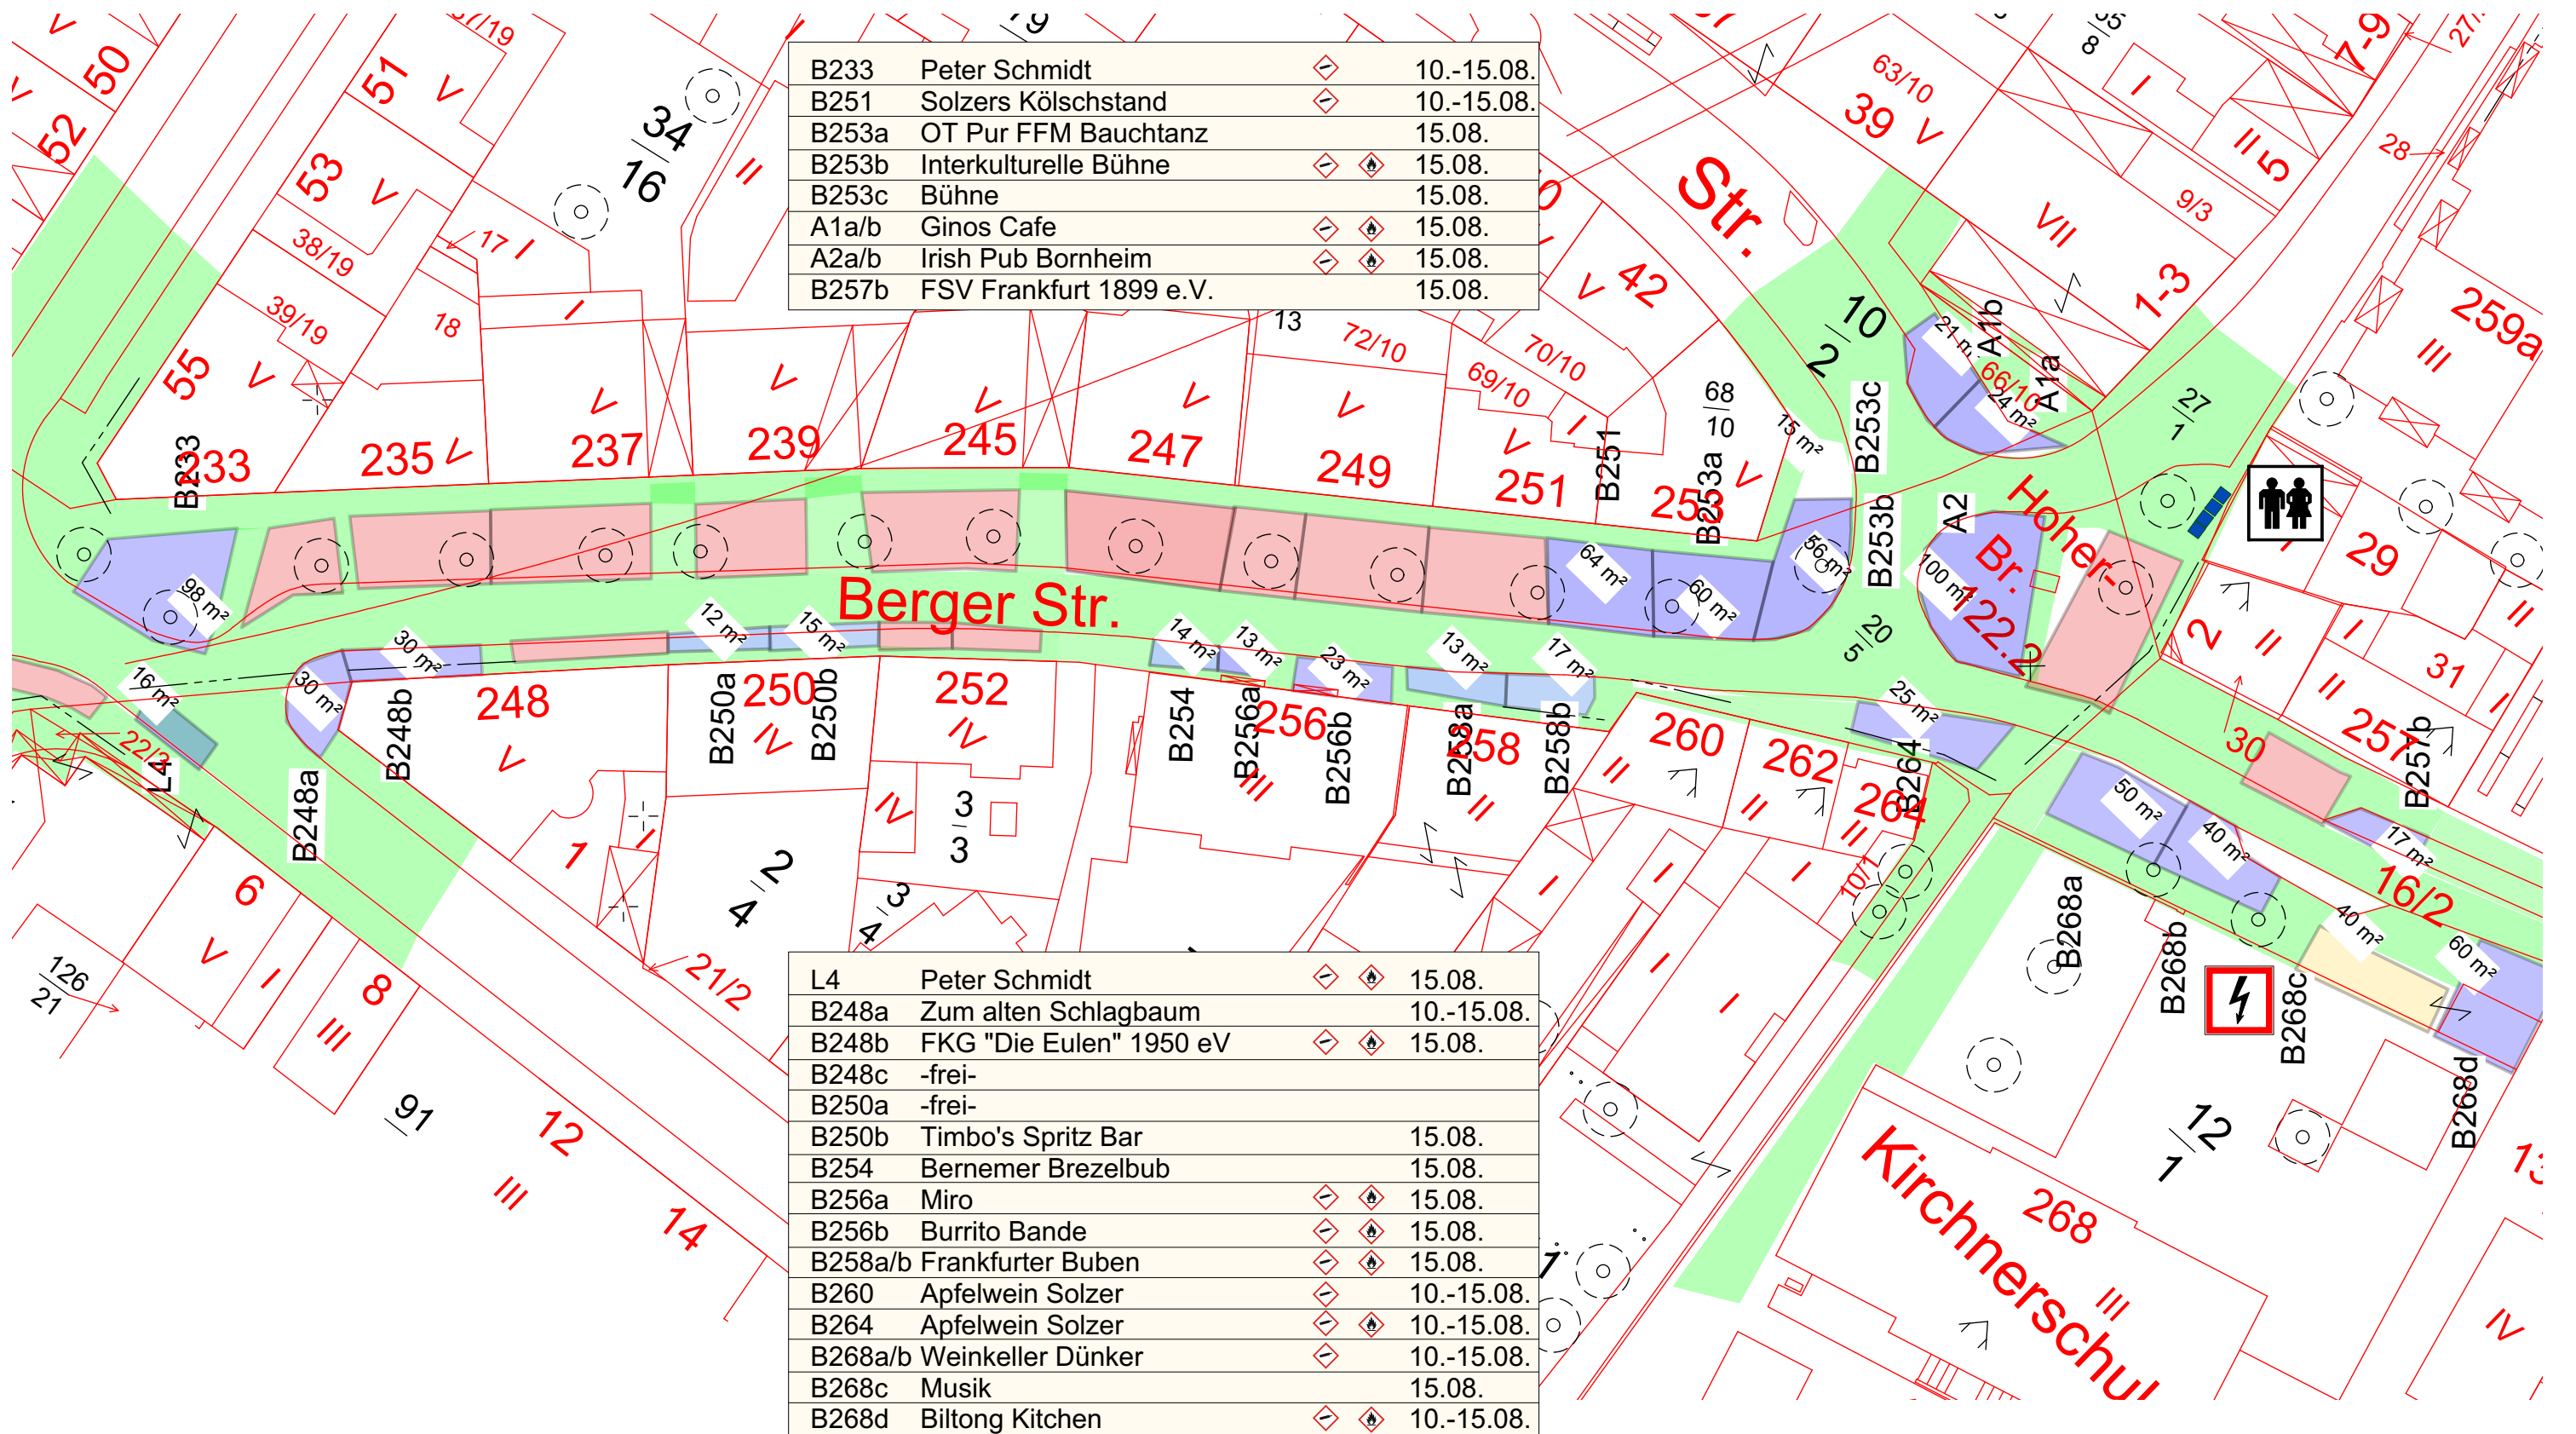

411. Berner Kerb Berger Straße Teil 1 von 3 15.08.2018	
Papierformat:	Din A3
Maßstab:	1:500
Revisionsdatum:	26.06.2018
Erstellt von:	JL / CH
Eigentümer:	BKG 1932 e.V.

B233	Peter Schmidt	◇	10.-15.08.
B251	Solzers Kölschstand	◇	10.-15.08.
B253a	OT Pur FFM Bauchtanz		15.08.
B253b	Interkulturelle Bühne	◇	15.08.
B253c	Bühne		15.08.
A1a/b	Ginos Cafe	◇	15.08.
A2a/b	Irish Pub Bornheim	◇	15.08.
B257b	FSV Frankfurt 1899 e.V.		15.08.

L4	Peter Schmidt	◇	15.08.
B248a	Zum alten Schlagbaum		10.-15.08.
B248b	FKG "Die Eulen" 1950 eV	◇	15.08.
B248c	-frei-		
B250a	-frei-		
B250b	Timbo's Spritz Bar		15.08.
B254	Bernemer Brezelbub		15.08.
B256a	Miro	◇	15.08.
B256b	Burrito Bande	◇	15.08.
B258a/b	Frankfurter Buben	◇	15.08.
B260	Apfelwein Solzer	◇	10.-15.08.
B264	Apfelwein Solzer	◇	10.-15.08.
B268a/b	Weinkeller Dünker	◇	10.-15.08.
B268c	Musik		15.08.
B268d	Biltong Kitchen	◇	10.-15.08.

411. Bernemer Kerb Berger Straße Teil 2 von 3 15.08.2018 (Teilweise ab 10.08.2018)	
Papierformat:	Din A3
Maßstab:	1:500
Revisionsdatum:	26.06.2018
Erstellt von:	JL / CH
Eigentümer:	BKG 1932 e.V.

B261b	-frei-	
B263a/b	Askim Gozleme	15.08.
B265a	Weinkeller Dünker	15.08.
B265b	Matjes Michel	15.08.
B267	-frei-	
B269a	-frei-	
B269b	Weisse Lillie	10.-15.08.
B273	Weisse Lillie	10.-15.08.
B277	TGB	10.-15.08.
B279a	TGB	11.08.
B279a/b	La Duchessa	10.-15.08.
B279c	-frei-	

B286a	-frei-	
B286b	Ambulanter Ki.+Ju. Hospiz	15.08.
B288a	Kaufhaus Hessen	15.08.
B288b	Musik 4	15.08.
B288c	-frei-	
B288d	Das Grillwerk	15.08.
B294	TGB	15.08.
B296a	-frei-	
B296b	-frei-	

411. Bernener Kerb Berger Straße Teil 3 von 3 15.08.2018 (Teilweise ab 10.08.2018)	
Papierformat:	Din A3
Maßstab:	1:500
Revisionsdatum:	26.06.2018
Erstellt von:	JL / CH
Eigentümer:	BKG 1932 e.V.