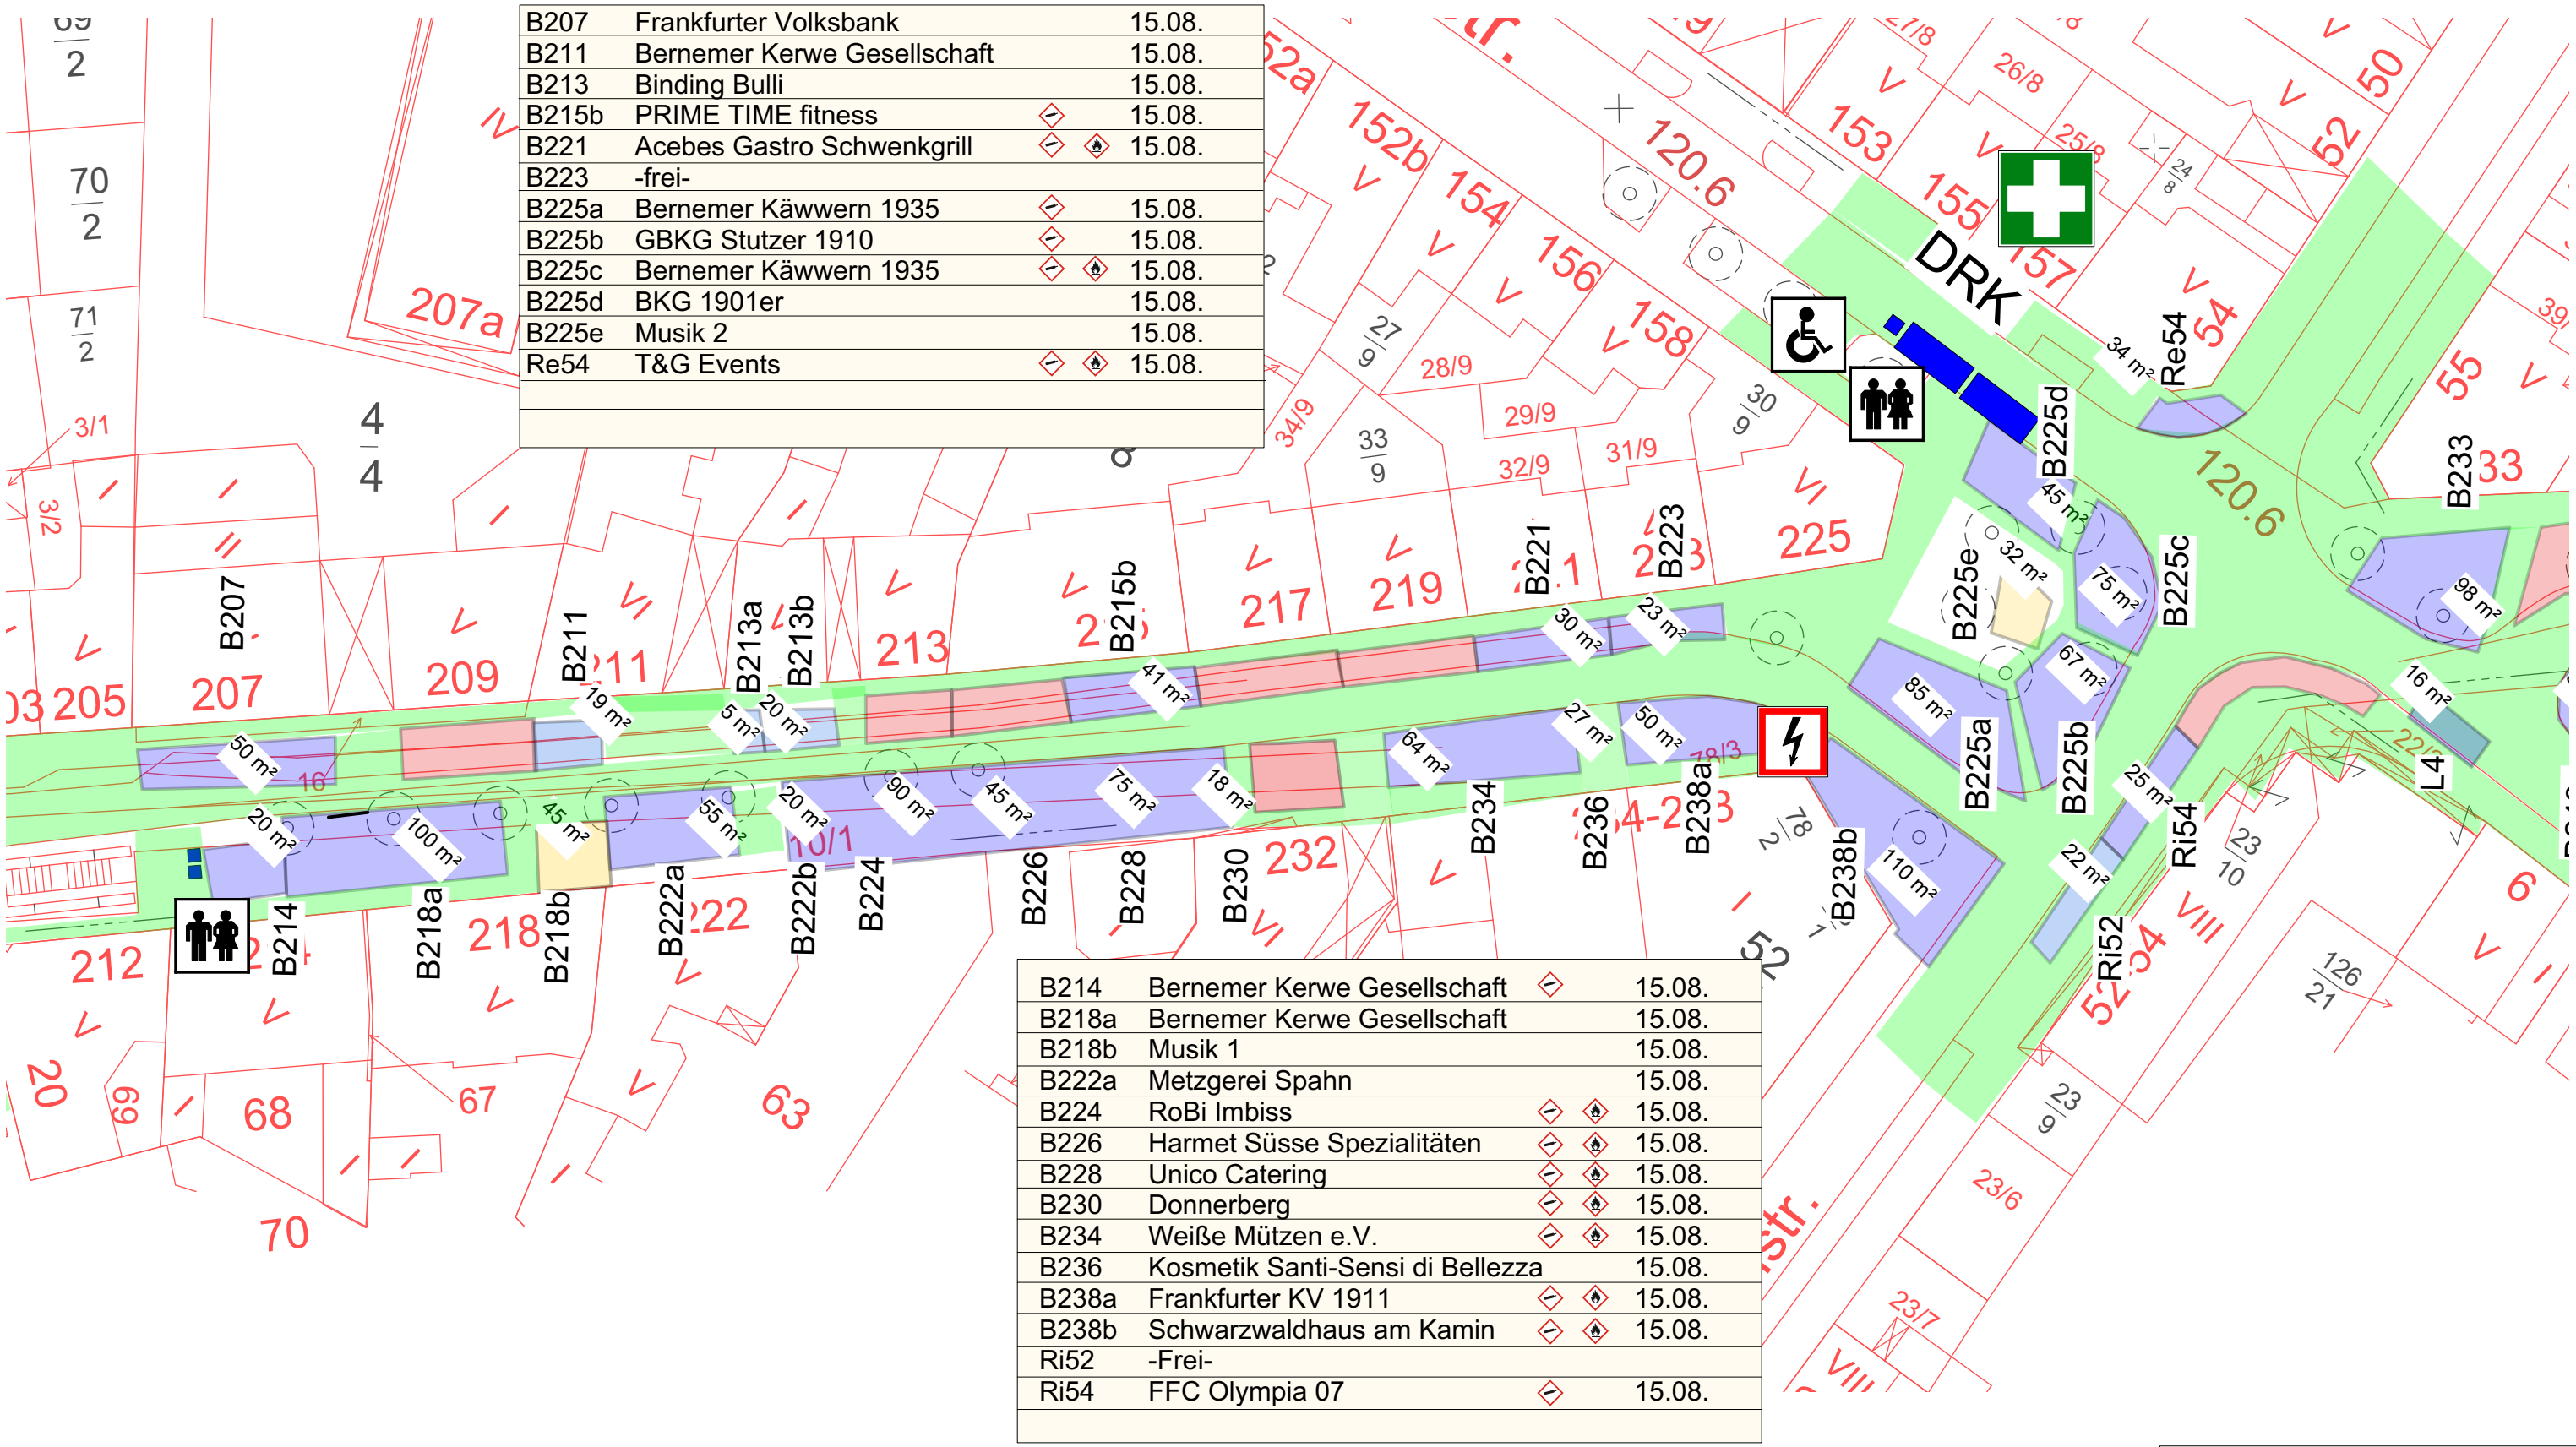

B207	Frankfurter Volksbank	15.08.
B211	Bernemer Kerwe Gesellschaft	15.08.
B213	Binding Bulli	15.08.
B215b	PRIME TIME fitness	15.08.
B221	Acebes Gastro Schwenkgrill	15.08.
B223	-frei-	
B225a	Bernemer Käwwern 1935	15.08.
B225b	GBKG Stutzer 1910	15.08.
B225c	Bernemer Käwwern 1935	15.08.
B225d	BKG 1901er	15.08.
B225e	Musik 2	15.08.
Re54	T&G Events	15.08.

B214	Bernemer Kerwe Gesellschaft	15.08.
B218a	Bernemer Kerwe Gesellschaft	15.08.
B218b	Musik 1	15.08.
B222a	Metzgerei Spahn	15.08.
B224	RoBi Imbiss	15.08.
B226	Harmet Süsse Spezialitäten	15.08.
B228	Unico Catering	15.08.
B230	Donnerberg	15.08.
B234	Weißer Mützen e.V.	15.08.
B236	Kosmetik Santi-Sensi di Bellezza	15.08.
B238a	Frankfurter KV 1911	15.08.
B238b	Schwarzwaldhaus am Kamin	15.08.
Ri52	-Frei-	
Ri54	FFC Olympia 07	15.08.

411. Berner Kerb Berger Straße Teil 1 von 3 15.08.2018	
Papierformat:	Din A3
Maßstab:	1:500
Revisionsdatum:	26.06.2018
Erstellt von:	JL / CH
Eigentümer:	BKG 1932 e.V.