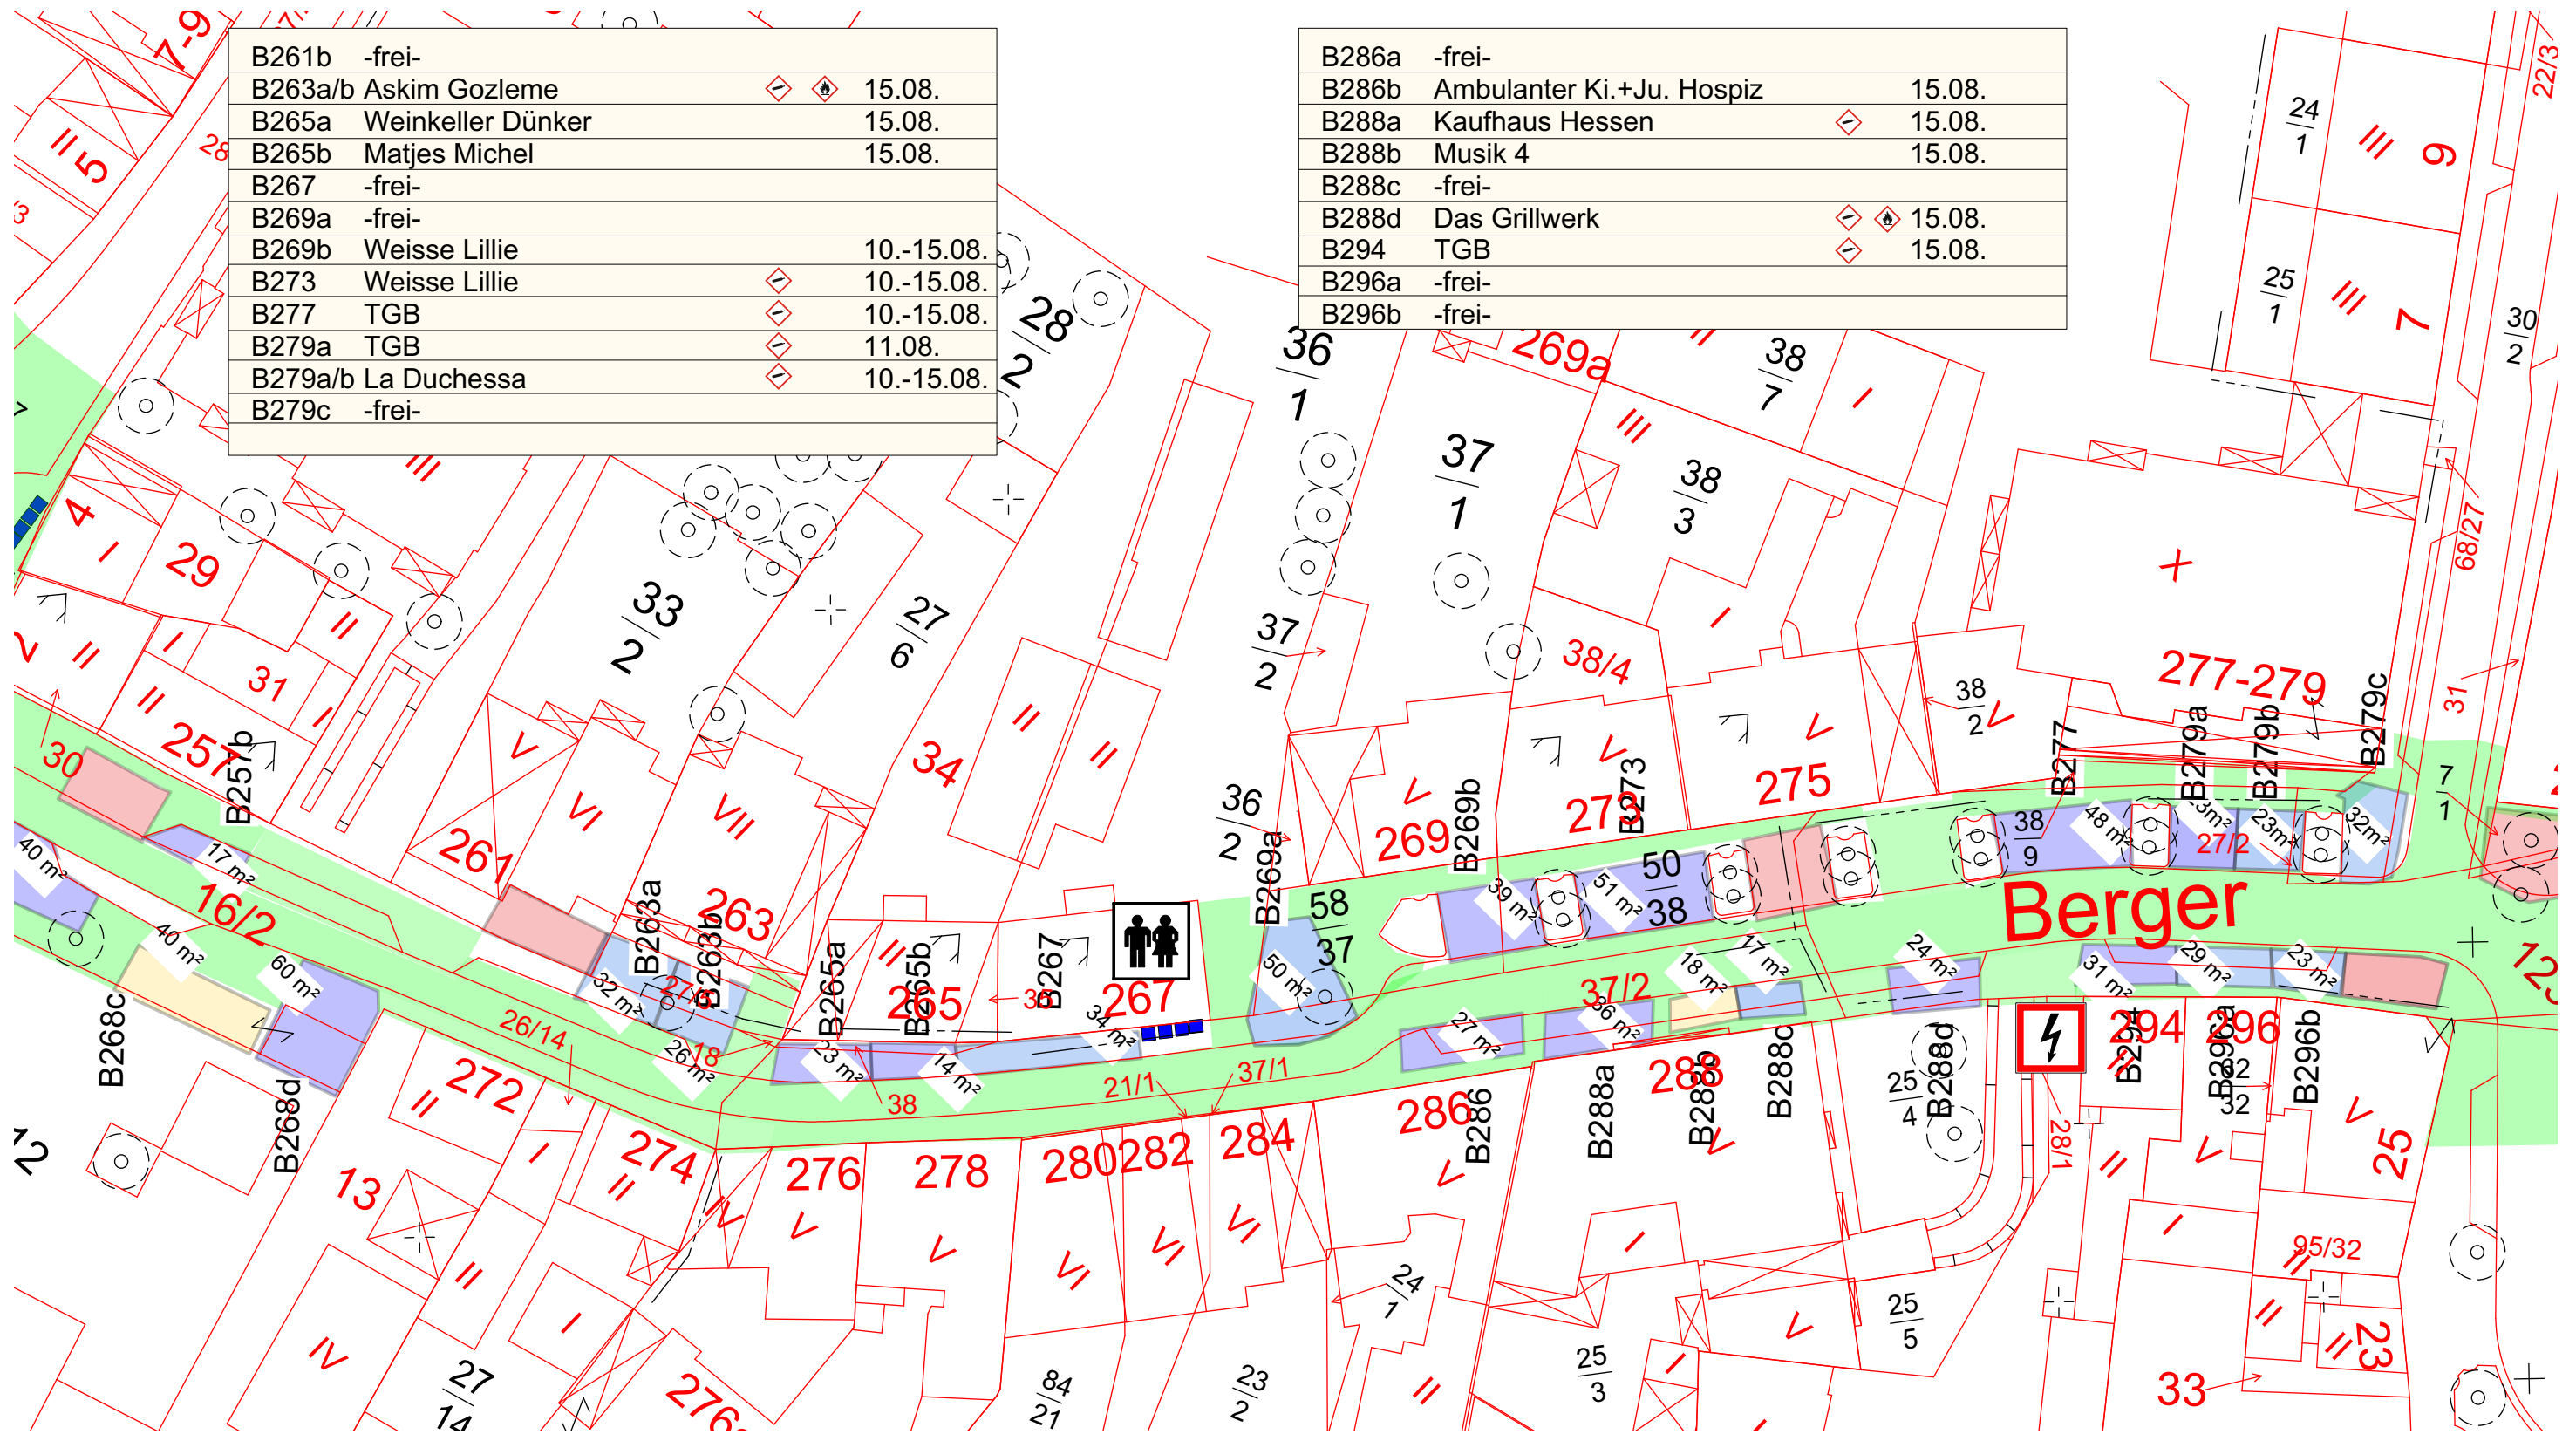

411. Berner Kerb Berger Straße Teil 1 von 3 15.08.2018	
Papierformat:	Din A3
Maßstab:	1:500
Revisionsdatum:	26.06.2018
Erstellt von:	JL / CH
Eigentümer:	BKG 1932 e.V.

B233	Peter Schmidt	◇	10.-15.08.
B251	Solzers Kölschstand	◇	10.-15.08.
B253a	OT Pur FFM Bauchtanz		15.08.
B253b	Interkulturelle Bühne	◇	15.08.
B253c	Bühne		15.08.
A1a/b	Ginos Cafe	◇	15.08.
A2a/b	Irish Pub Bornheim	◇	15.08.
B257b	FSV Frankfurt 1899 e.V.		15.08.

L4	Peter Schmidt	◇	15.08.
B248a	Zum alten Schlagbaum		10.-15.08.
B248b	FKG "Die Eulen" 1950 eV	◇	15.08.
B248c	-frei-		
B250a	-frei-		
B250b	Timbo's Spritz Bar		15.08.
B254	Bernemer Brezelbub		15.08.
B256a	Miro	◇	15.08.
B256b	Burrito Bande	◇	15.08.
B258a/b	Frankfurter Buben	◇	15.08.
B260	Apfelwein Solzer	◇	10.-15.08.
B264	Apfelwein Solzer	◇	10.-15.08.
B268a/b	Weinkeller Dünker	◇	10.-15.08.
B268c	Musik		15.08.
B268d	Biltong Kitchen	◇	10.-15.08.

411. Bernemer Kerb Berger Straße Teil 2 von 3 15.08.2018 (Teilweise ab 10.08.2018)	
Papierformat:	Din A3
Maßstab:	1:500
Revisionsdatum:	26.06.2018
Erstellt von:	JL / CH
Eigentümer:	BKG 1932 e.V.

B261b	-frei-	
B263a/b	Askim Gozleme	15.08.
B265a	Weinkeller Dünker	15.08.
B265b	Matjes Michel	15.08.
B267	-frei-	
B269a	-frei-	
B269b	Weisse Lillie	10.-15.08.
B273	Weisse Lillie	10.-15.08.
B277	TGB	10.-15.08.
B279a	TGB	11.08.
B279a/b	La Duchessa	10.-15.08.
B279c	-frei-	

B286a	-frei-	
B286b	Ambulanter Ki.+Ju. Hospiz	15.08.
B288a	Kaufhaus Hessen	15.08.
B288b	Musik 4	15.08.
B288c	-frei-	
B288d	Das Grillwerk	15.08.
B294	TGB	15.08.
B296a	-frei-	
B296b	-frei-	

411. Bernener Kerb Berger Straße Teil 3 von 3 15.08.2018 (Teilweise ab 10.08.2018)	
Papierformat:	Din A3
Maßstab:	1:500
Revisionsdatum:	26.06.2018
Erstellt von:	JL / CH
Eigentümer:	BKG 1932 e.V.